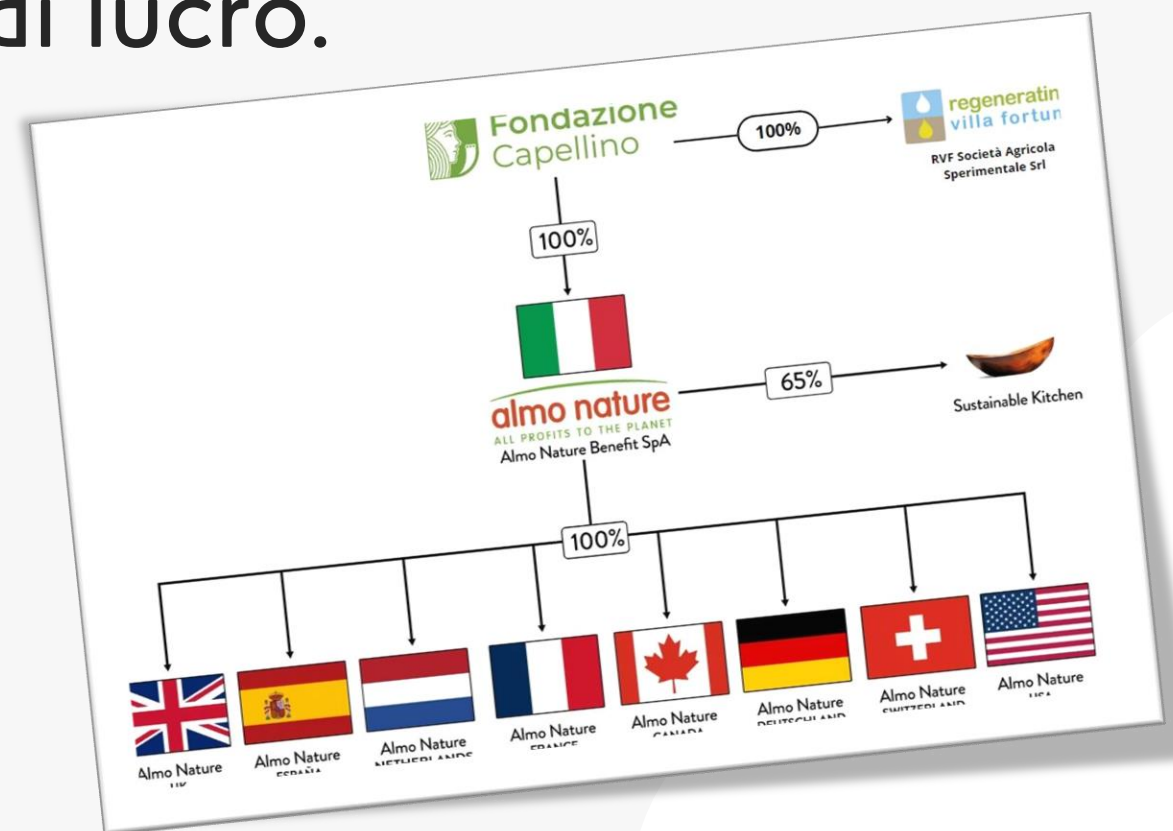

almo nature

Fondazione  
Capellino

ALL PROFITS TO THE PLANET

Questo modello unico, chiamato **Reintegration Economy**, è nato quando i nostri fondatori, Pier Giovanni e Lorenzo Capellino, hanno creato la Fondazione e poi le hanno donato Almo Nature, per intero e per tutta la vita, spinti dal desiderio di restituire alla natura parte di ciò che essa dona.

almo nature

Fondazione  
Capellino

ALL PROFITS TO THE PLANET

**Reintegration  
Economy:**  
profit serving  
purpose

Si parla di **Reintegration Economy** quando il **100% dei ricavi** di un'azienda for-profit (al netto di costi e tasse) viene destinato ai progetti di tutela della biodiversità di una fondazione senza scopo di lucro.

almo nature

Fondazione Capellino

ALL PROFITS TO THE PLANET