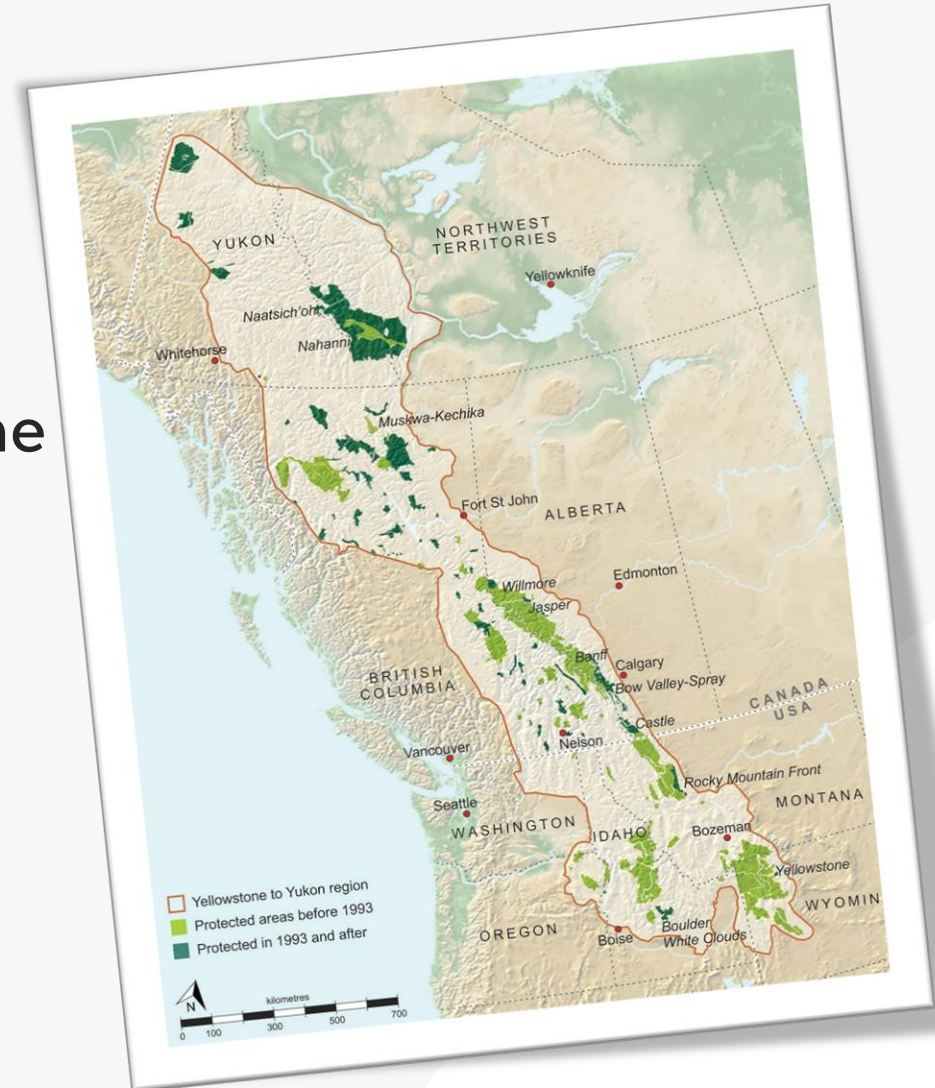

# Gli ambiti di intervento

## Restoring biodiversity

progetti per contrastare la frammentazione degli habitat naturali, attraverso la creazione di corridoi di biodiversità. L'obiettivo è attivare un grande progetto per la creazione di corridoi di biodiversità in ciascuno dei 5 continenti.

almo nature

Fondazione  
Capellino

ALL PROFITS TO THE PLANET